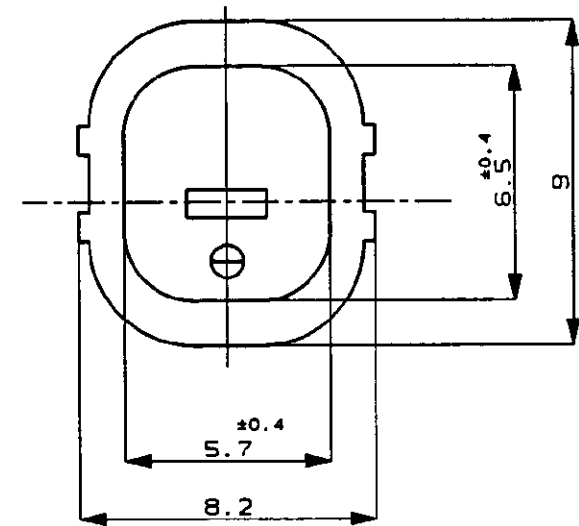

NUMBER C-174880

METRIC

DIMENSIONS IN MILLIMETERS. DO NOT SCALE PRINT

PRINT DIST

AMP-J REV. 10/89

SECTION 断面 A-A

注:

1 本品は、キャップハウジング P/N 174879 に装着される。

AMP

AMP (JAPAN), LTD.
Tokyo, Japan

WIRE RANGE mm ² (AWG)				INSULATION DIA mm		NAME 1P. ECONOSEAL J-MARK II ⁺ CONNECTOR 1極 エコノシール J マーク II ⁺ DOUBLE LOCK PLATE FOR CAP HOUSING キャップ用ダブルロックプレート					
MATERIAL SEE TABLE 表参照				COLOR SEE TABLE 表参照		GENERAL TOLERANCE		SIZE A3	LOC J	NUMBER C-174880	
LTR REVISION RECORD				DR	CHK	DATE	DR. K. Oda 10/19/87	DE. K. Oda 10/19/87	SCALE 5:1	REV. B	SHEET 1 OF 1