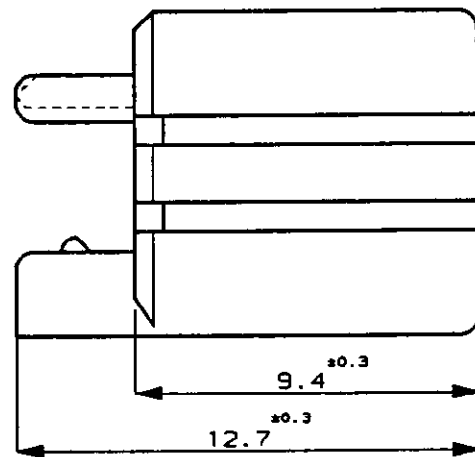

NUMBER C-174880

METRIC

DIMENSIONS IN MILLIMETERS. DO NOT SCALE PRINT

PRINT DIST

AMP-J REV. 10/89

SECTION 断面 A-A

注:

1 本品は、キャップハウジング P/N 174879 に装着される。

AMP

AMP (JAPAN), LTD.
Tokyo, Japan

WIRE RANGE mm ² (AWG)				INSULATION DIA mm		NAME 1P. ECONOSEAL J-MARK II ⁺ CONNECTOR 1極 エコノシール J マーク II ⁺ DOUBLE LOCK PLATE FOR CAP HOUSING キャップ用ダブルロックプレート					
MATERIAL SEE TABLE 表参照				COLOR SEE TABLE 表参照		GENERAL TOLERANCE		SIZE A3	LOC J	NUMBER C-174880	
LTR REVISION RECORD				DR	CHK	DATE	DR. K. Oda 10/19/87	DE. K. Oda 10/19/87	SCALE 5:1	REV. B	SHEET 1 OF 1