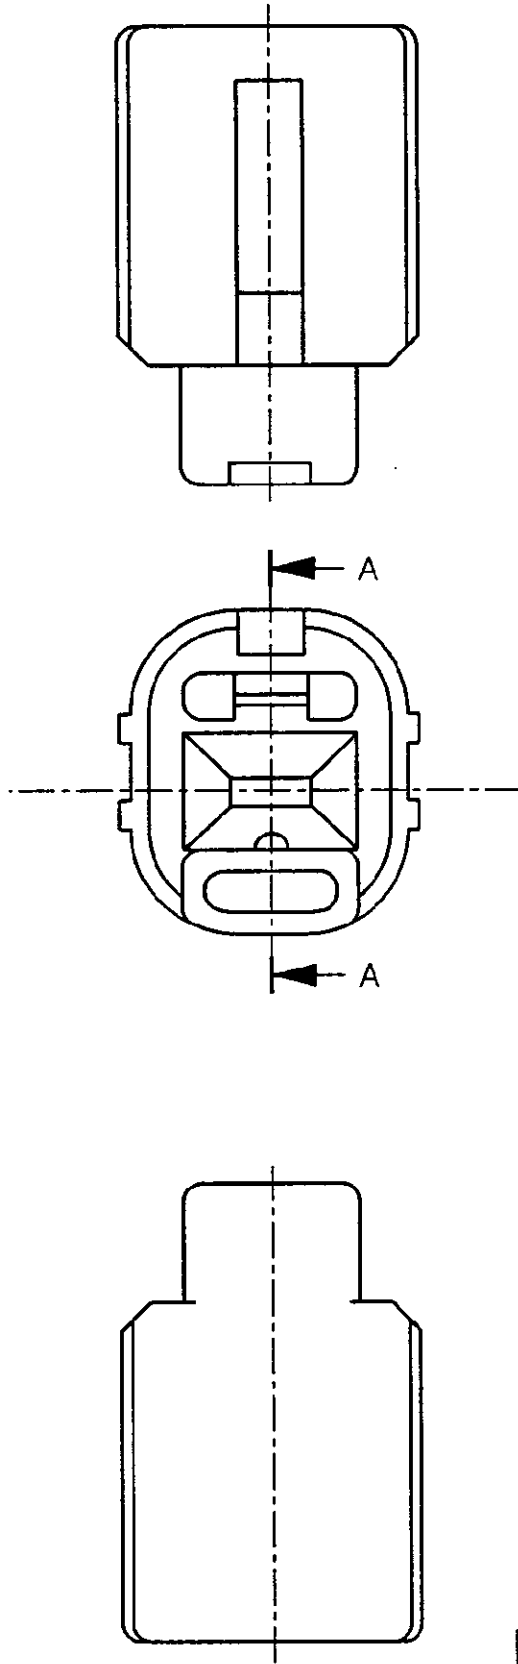

NUMBER C-174880

METRIC

DIMENSIONS IN MILLIMETERS. DO NOT SCALE PRINT

PRINT DIST

AMP-J REV. 10/89

SECTION 断面 A-A

注:

1 本品は、キャップハウジング P/N 174879 に装着される。

AMP

AMP (JAPAN), LTD.
Tokyo, Japan

WIRE RANGE mm ² (AWG)				INSULATION DIA mm		NAME 1P. ECONOSEAL J-MARK II ⁺ CONNECTOR 1極 エコノシール J マーク II ⁺ DOUBLE LOCK PLATE FOR CAP HOUSING キャップ用ダブルロックプレート					
MATERIAL SEE TABLE 表参照				COLOR SEE TABLE 表参照		GENERAL TOLERANCE		SIZE A3	LOC J	NUMBER C-174880	
LTR REVISION RECORD				DR	CHK	DATE	DR. K. Oda 10/19/87	DE. K. Oda 10/19/87	SCALE 5:1	REV. B	SHEET 1 OF 1